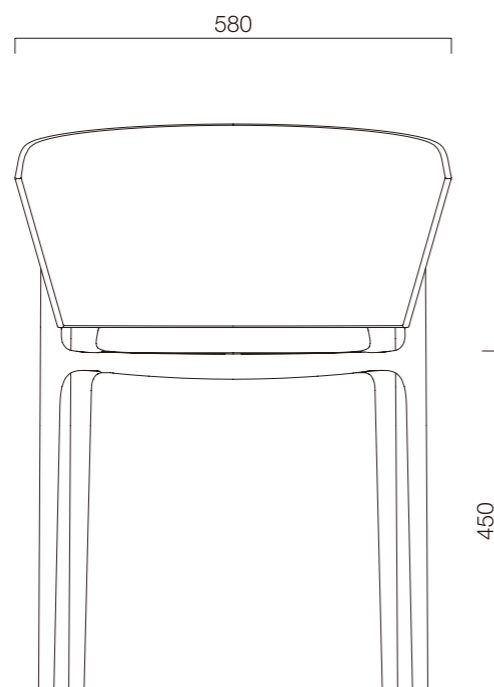

アームチェア

材質：ポリエチレン樹脂

	VONDOM®	AFRICA	S=1/10	2017 年	アームチェア
--	----------------	--------	--------	--------	--------