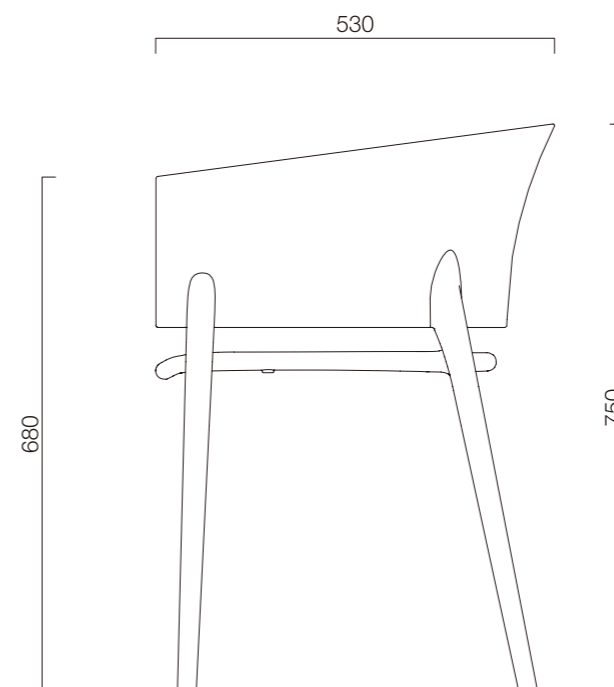

アームチェア

材質：ポリエチレン樹脂

	VONDOM®	AFRICA	S=1/10	2017 年	アームチェア
--	----------------	--------	--------	--------	--------