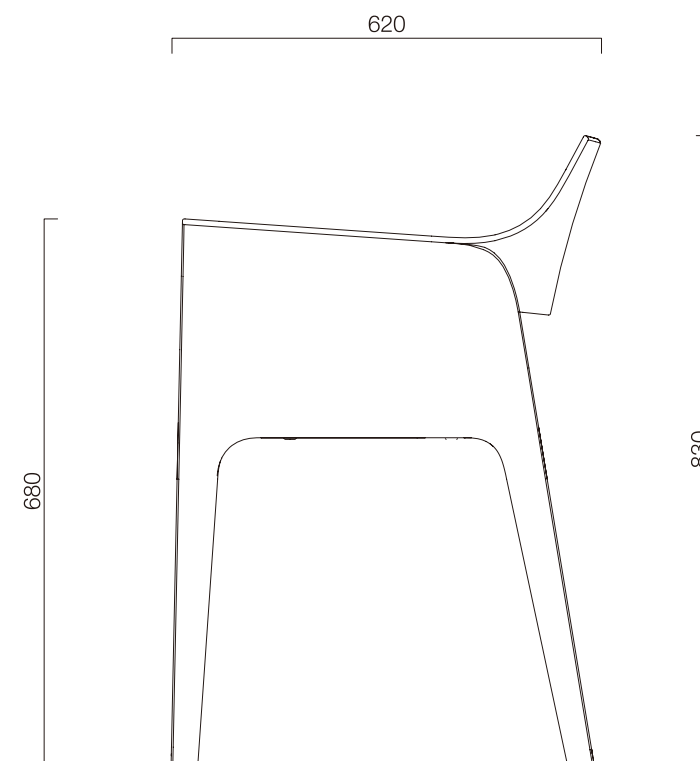

アームチェア

材質：ポリエチレン樹脂

	<b>VONDOM</b>	PEDRERA	S=1/10	2017 年	アームチェア
--	---------------	---------	--------	--------	--------