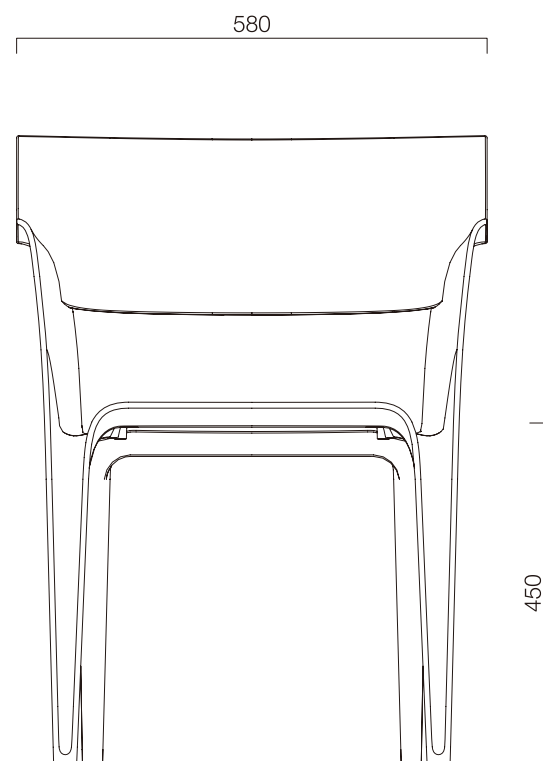

アームチェア

材質：ポリエチレン樹脂

	<b>VONDOM</b>	PEDRERA	S=1/10	2017 年	アームチェア
--	---------------	---------	--------	--------	--------