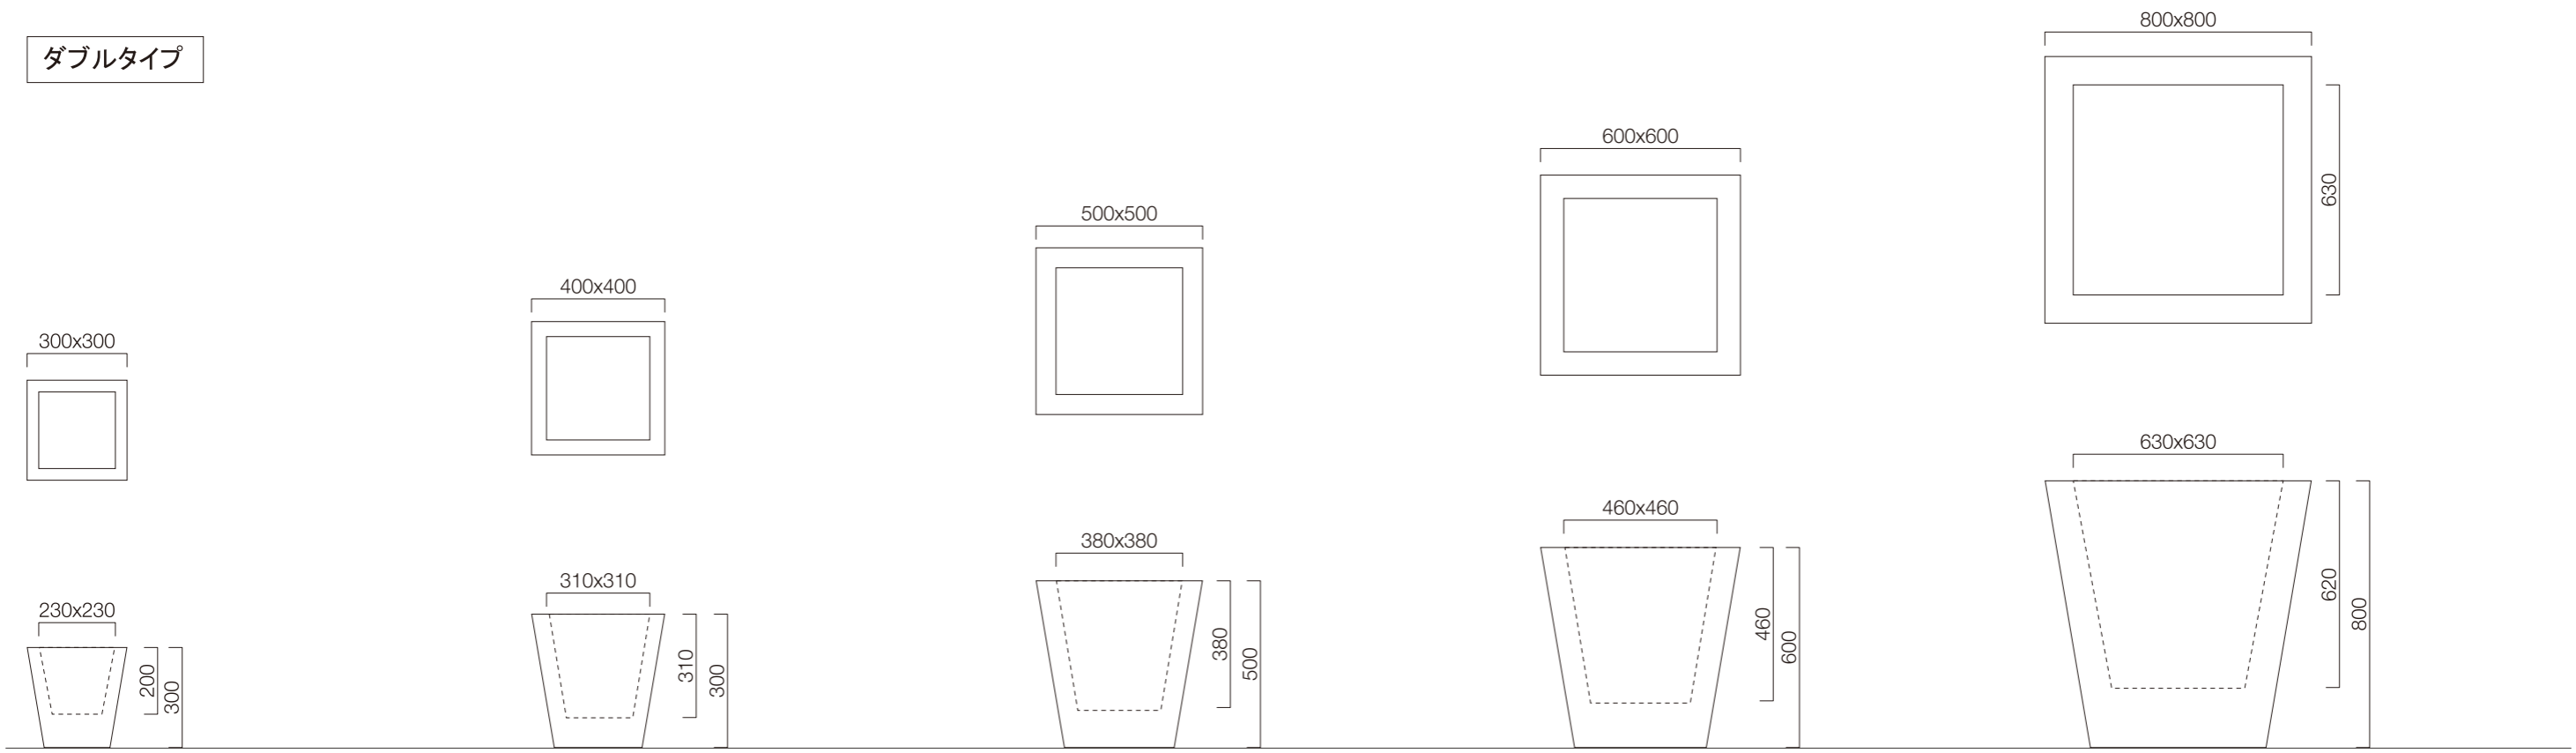

シングルタイプ

ダブルタイプ

材質：ポリエチレン樹脂

	VONDOM®	CONO Cuadrado	S=1/20	2017 年	プランター
--	----------------	---------------	--------	--------	-------