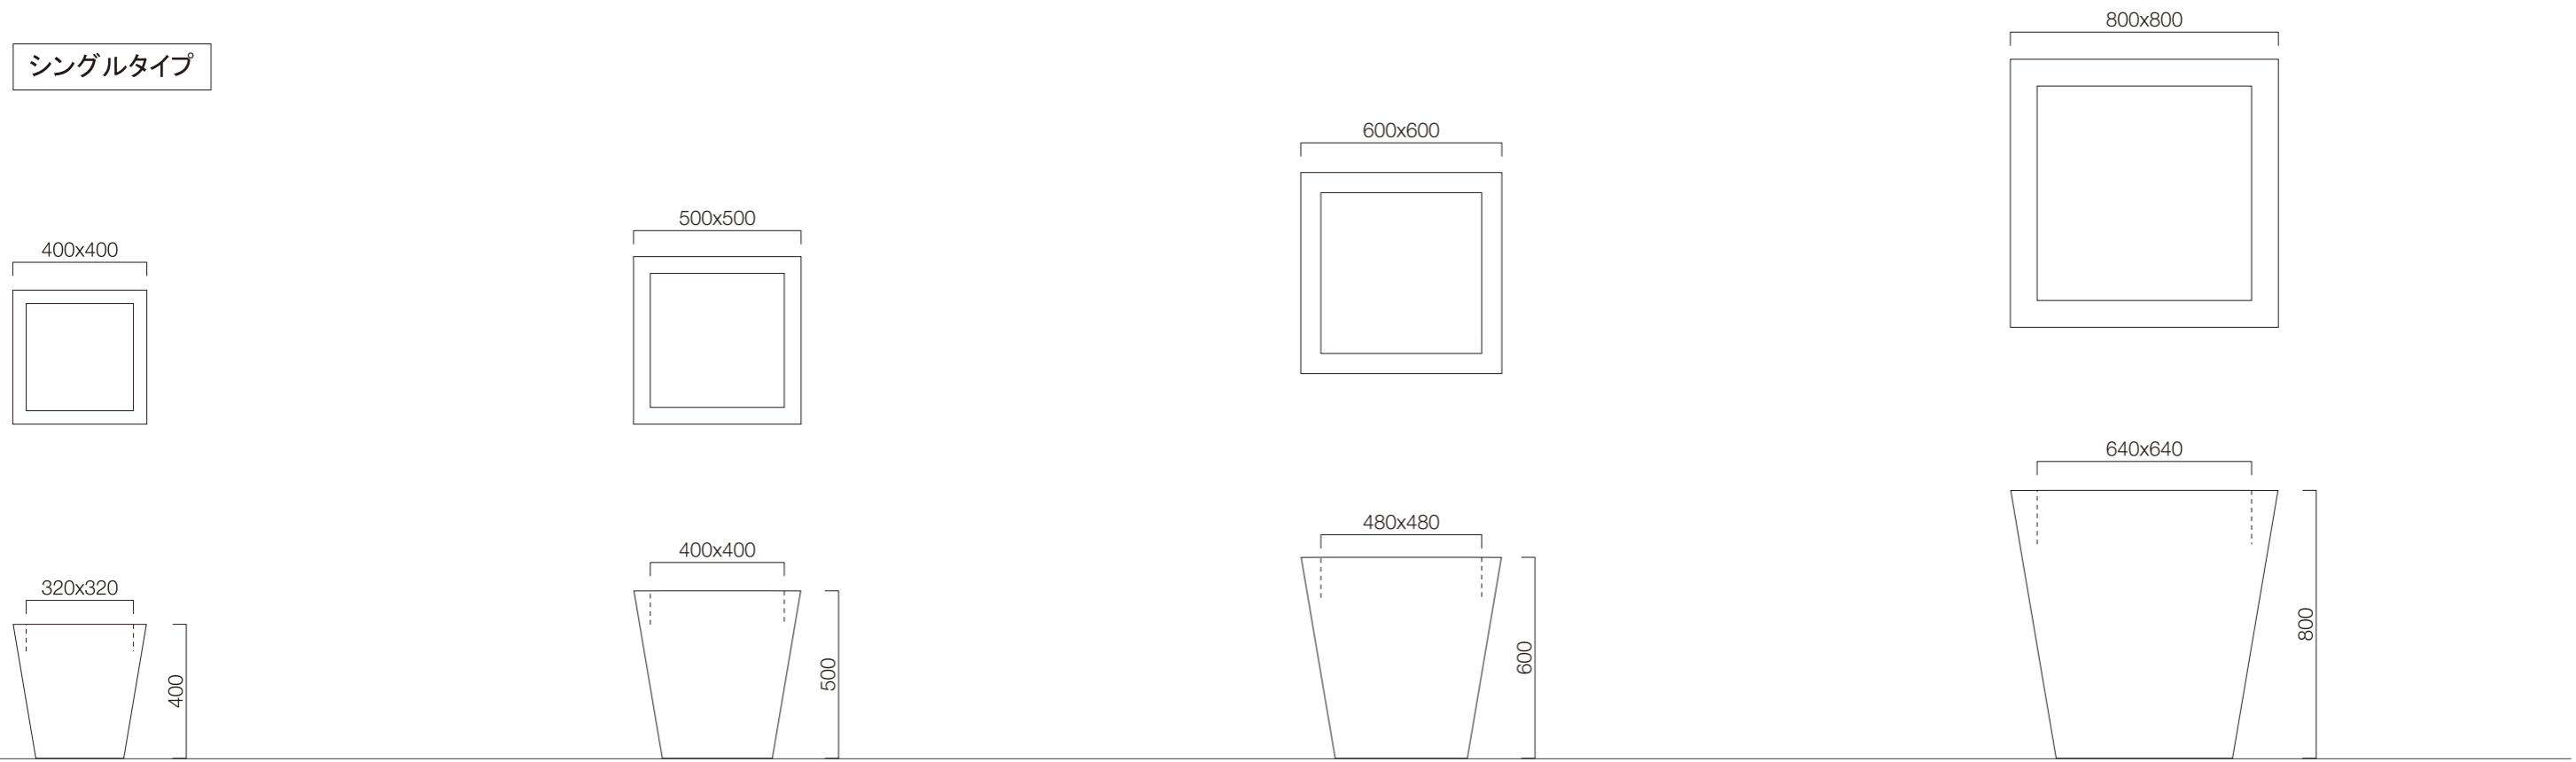

シングルタイプ

ダブルタイプ

材質：ポリエチレン樹脂

	VONDOM®	CONO Cuadrado	S=1/20	2017 年	プランター
--	----------------	---------------	--------	--------	-------